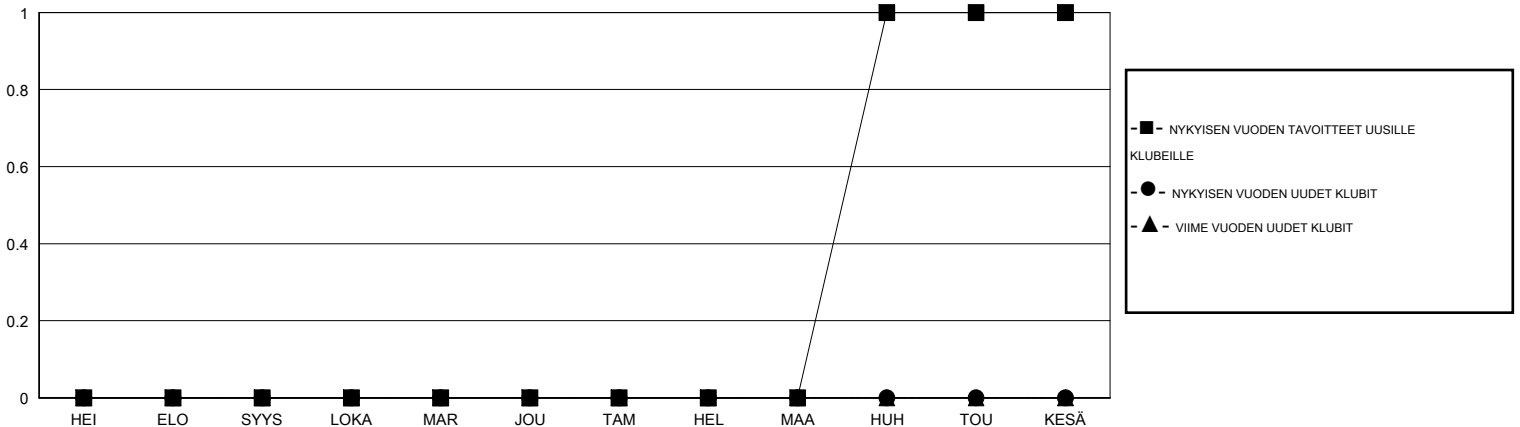

# MONTHLY MEMBERSHIP PROGRESS REPORT

District 107 F

Results as of: 9/30/2019

GMT:

SIJAINI FINLAND

GMT VAALIPIIRI

Klubit				jäsenä			
TULOKSET 2019-2020				TULOKSET 2019-2020			
NELJÄNNES	UUDEN KLUBIN TAVOITE	UUDET KLUBIT	LOPETETUT KLUBIT	NELJÄNNES	JÄSENKASVUN NETTOTAVOITE	TOTEUTUNUT JÄSENKASVU	POISTETUT JÄSENET (mukaan lukien siirrot)
HEI/ELO/SYYS	0	0	0	HEI/ELO/SYYS	15	9	19
LOKA/MAR/JOU	0	0	0	LOKA/MAR/JOU	20	0	0
TAM/HEL/MAA	0	0	0	TAM/HEL/MAA	35	0	0
HUH/TOU/KESÄ	1	0	0	HUH/TOU/KESÄ	25	0	0

TAVOITTEET JA UUDET KLUBIT, KUMULATIIVINEN

TAVOITTEET JA JÄSENET, KUMULATIIVINEN

LAKKAUTETUT KLUBIT: 0

5 CLUBS OF 63 LISÄNNYT YHDEN TAI USEAMMAN UUTTA JÄSENTÄ

SUKUPUOLIJAKAUMA

MIES 1,277 (82.18%)  
NAINEN 277 (17.82%)