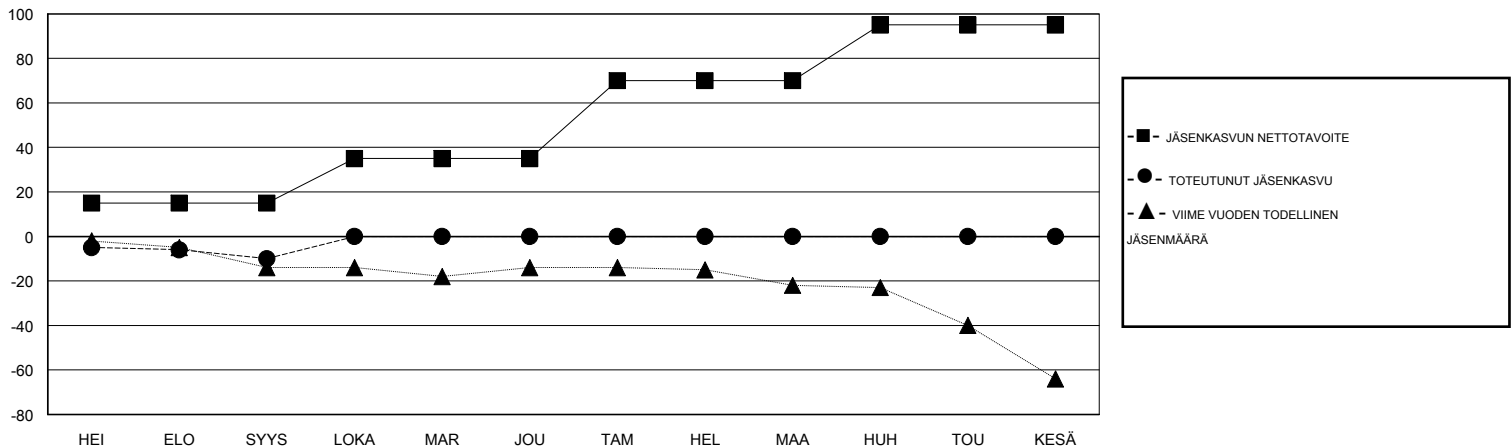

# MONTHLY MEMBERSHIP PROGRESS REPORT

District 107 F

Results as of: 9/30/2019

GMT:

SIJAINI FINLAND

GMT VAALIPIIRI

Klubit				jäsenä			
TULOKSET 2019-2020				TULOKSET 2019-2020			
NELJÄNNES	UUDEN KLUBIN TAVOITE	UUDET KLUBIT	LOPETETUT KLUBIT	NELJÄNNES	JÄSENKASVUN NETTOTAVOITE	TOTEUTUNUT JÄSENKASVU	POISTETUT JÄSENET (mukaan lukien siirrot)
HEI/ELO/SYYS	0	0	0	HEI/ELO/SYYS	15	9	19
LOKA/MAR/JOU	0	0	0	LOKA/MAR/JOU	20	0	0
TAM/HEL/MAA	0	0	0	TAM/HEL/MAA	35	0	0
HUH/TOU/KESÄ	1	0	0	HUH/TOU/KESÄ	25	0	0

TAVOITTEET JA UUDET KLUBIT, KUMULATIIVINEN

TAVOITTEET JA JÄSENET, KUMULATIIVINEN

LAKKAUTETUT KLUBIT: 0

5 CLUBS OF 63 LISÄNNYT YHDEN TAI USEAMMAN UUTTA JÄSENTÄ

SUKUPUOLIJAKAUMA

MIES 1,277 (82.18%)  
NAINEN 277 (17.82%)